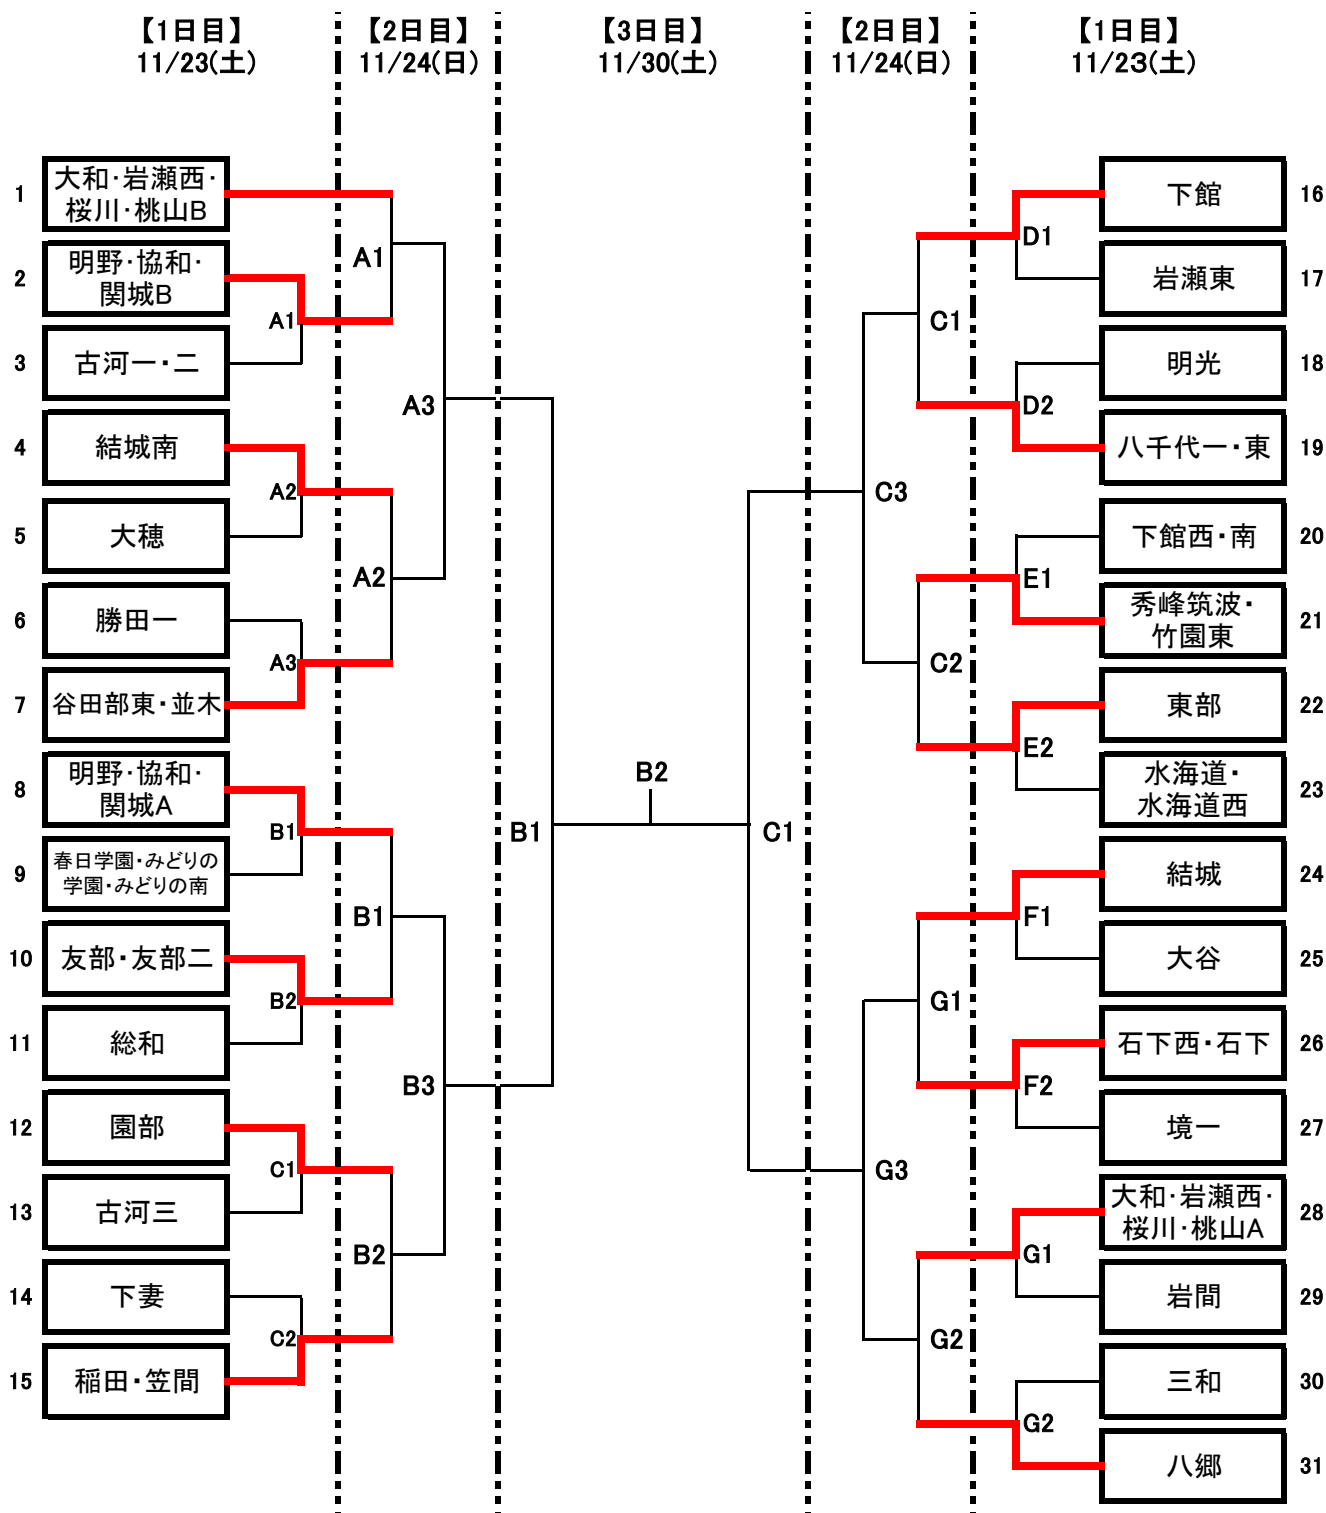

第13回 筑西KYOWA杯中学校野球大会 組合せ

令和6年11月23日(土)、24日(日)、30日(土) 予備日12月1日(日)

【球場】

- A: 協和中
- B: 協和球場A
- C: 協和球場B
- D: 下館運動場本球場
- E: 下館南中
- F: 結城中
- G: 大和中

【試合開始時刻】 (第1試合) 8:30～ (第2試合) 10:30～ (第3試合) 12:30～