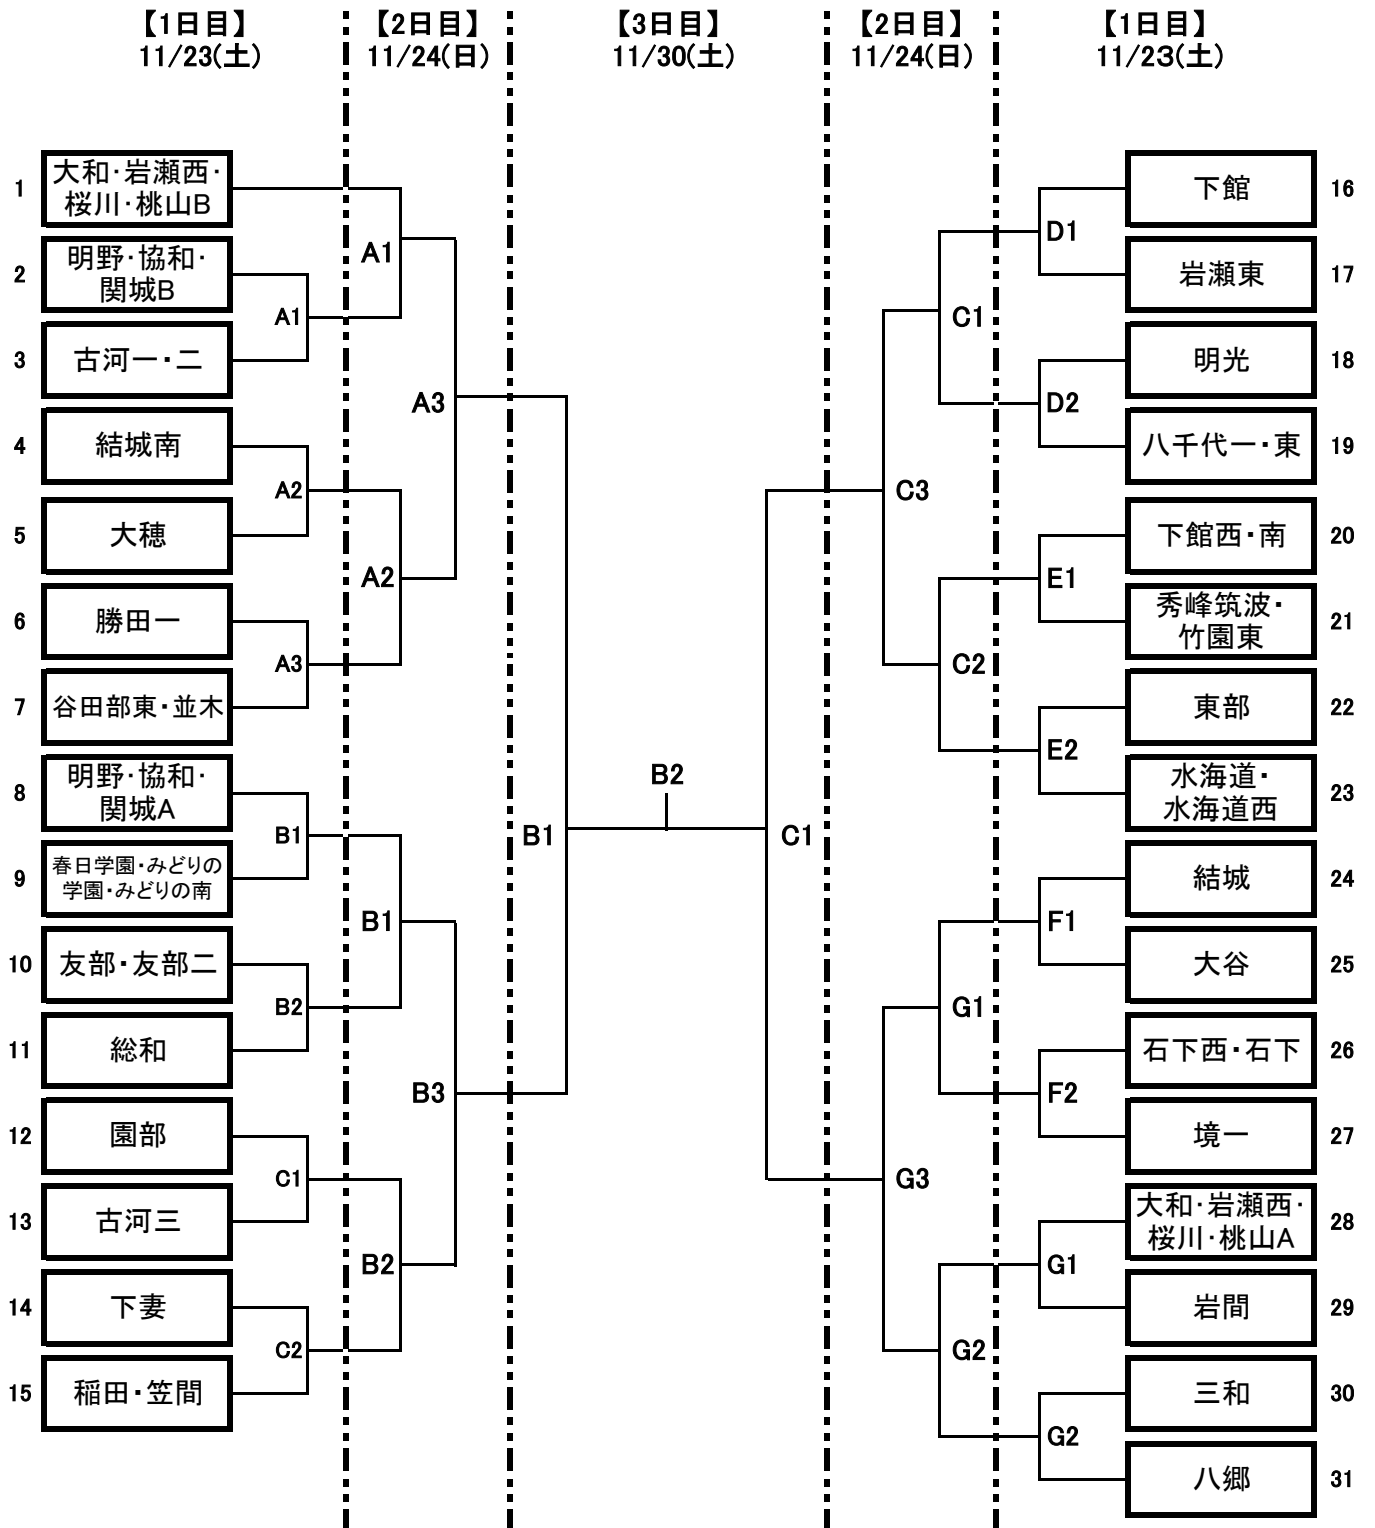

# 第13回 筑西KYOWA杯中学校野球大会 組合せ

令和6年11月23日(土)、24日(日)、30日(土) 予備日12月1日(日)

**【球場】**

- A: 協和中
- B: 協和球場A
- C: 協和球場B
- D: 下館運動場本球場
- E: 下館南中
- F: 結城中
- G: 大和中

【試合開始時刻】 (第1試合) 8:30～ (第2試合) 10:30～ (第3試合) 12:30～