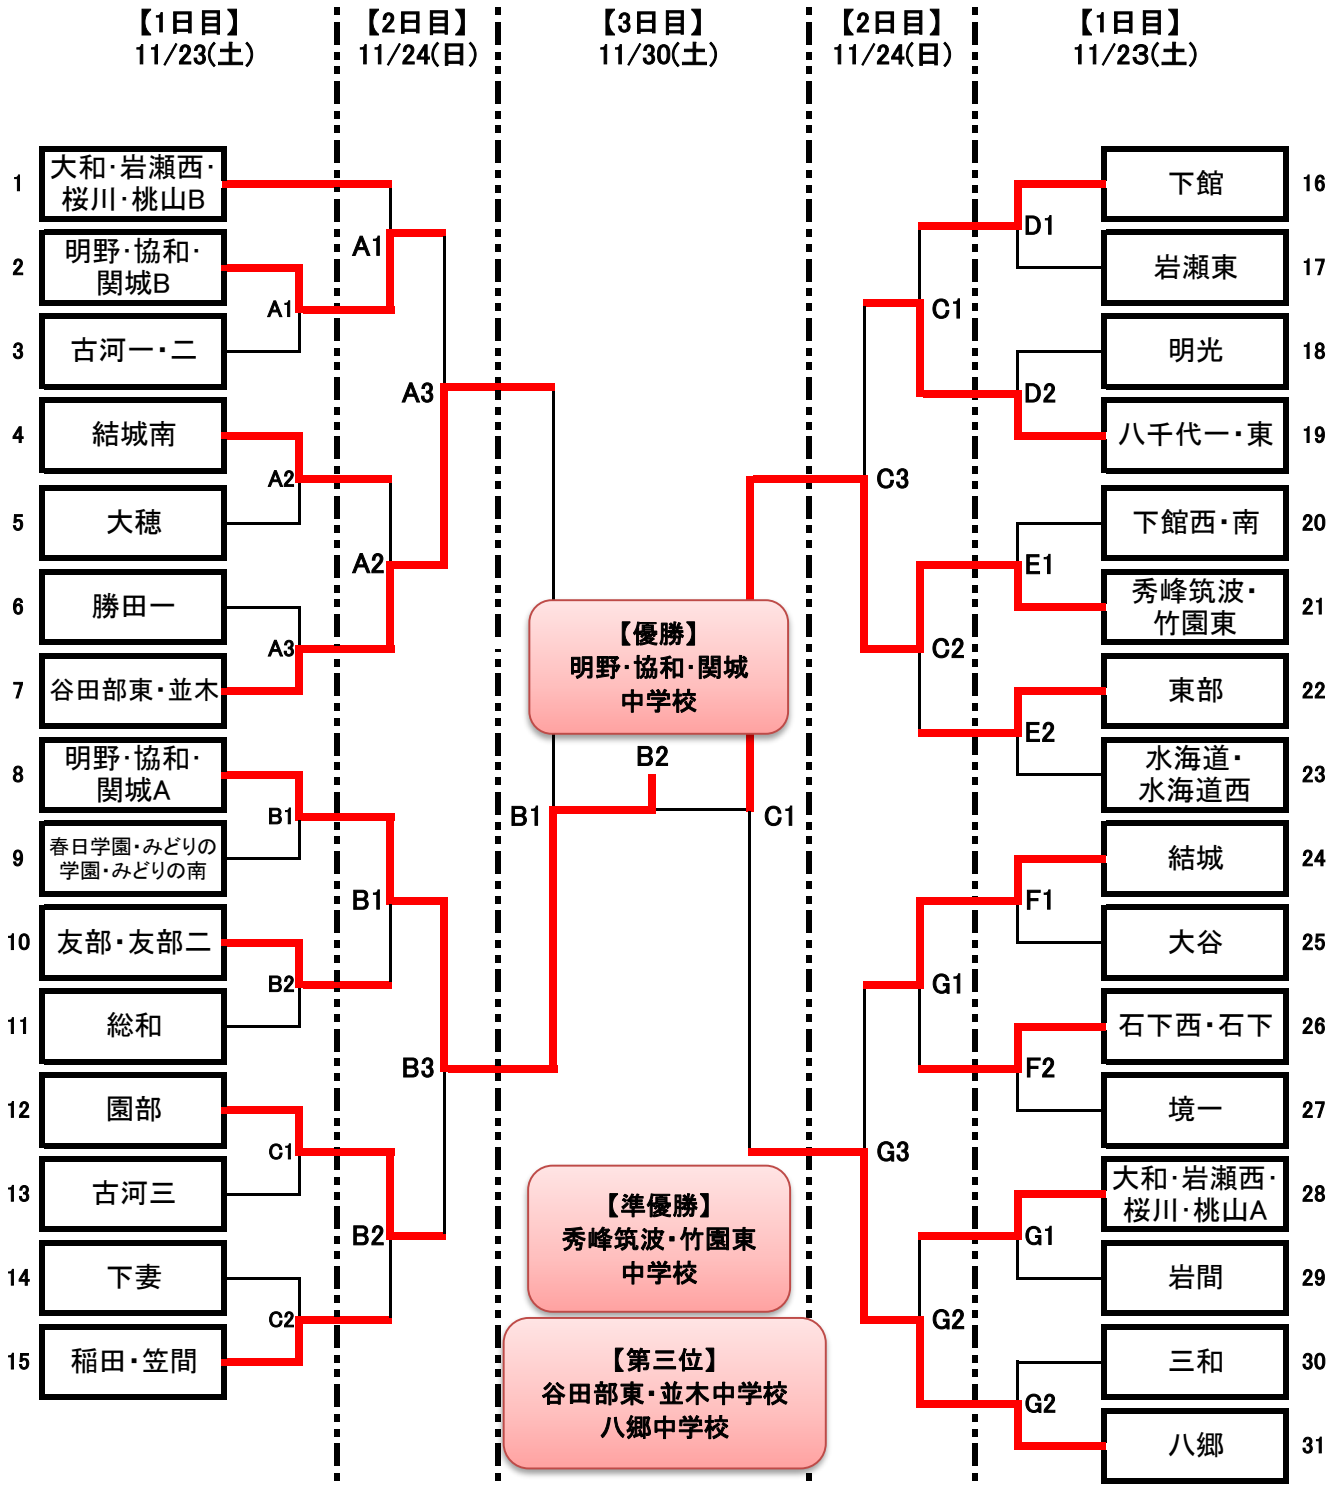

第13回 筑西KYOWA杯中学校野球大会 組合せ

令和6年11月23日(土)、24日(日)、30日(土) 予備日12月1日(日)

※秀峰筑波・竹園東 対 八郷 は、不戦勝で秀峰筑波・竹園東が勝ち進みました。

【球場】

- A: 協和中
- B: 協和球場A
- C: 協和球場B
- D: 下館運動場本球場
- E: 下館南中
- F: 結城中
- G: 大和中

【試合開始時刻】 (第1試合) 8:30～ (第2試合) 10:30～ (第3試合) 12:30～